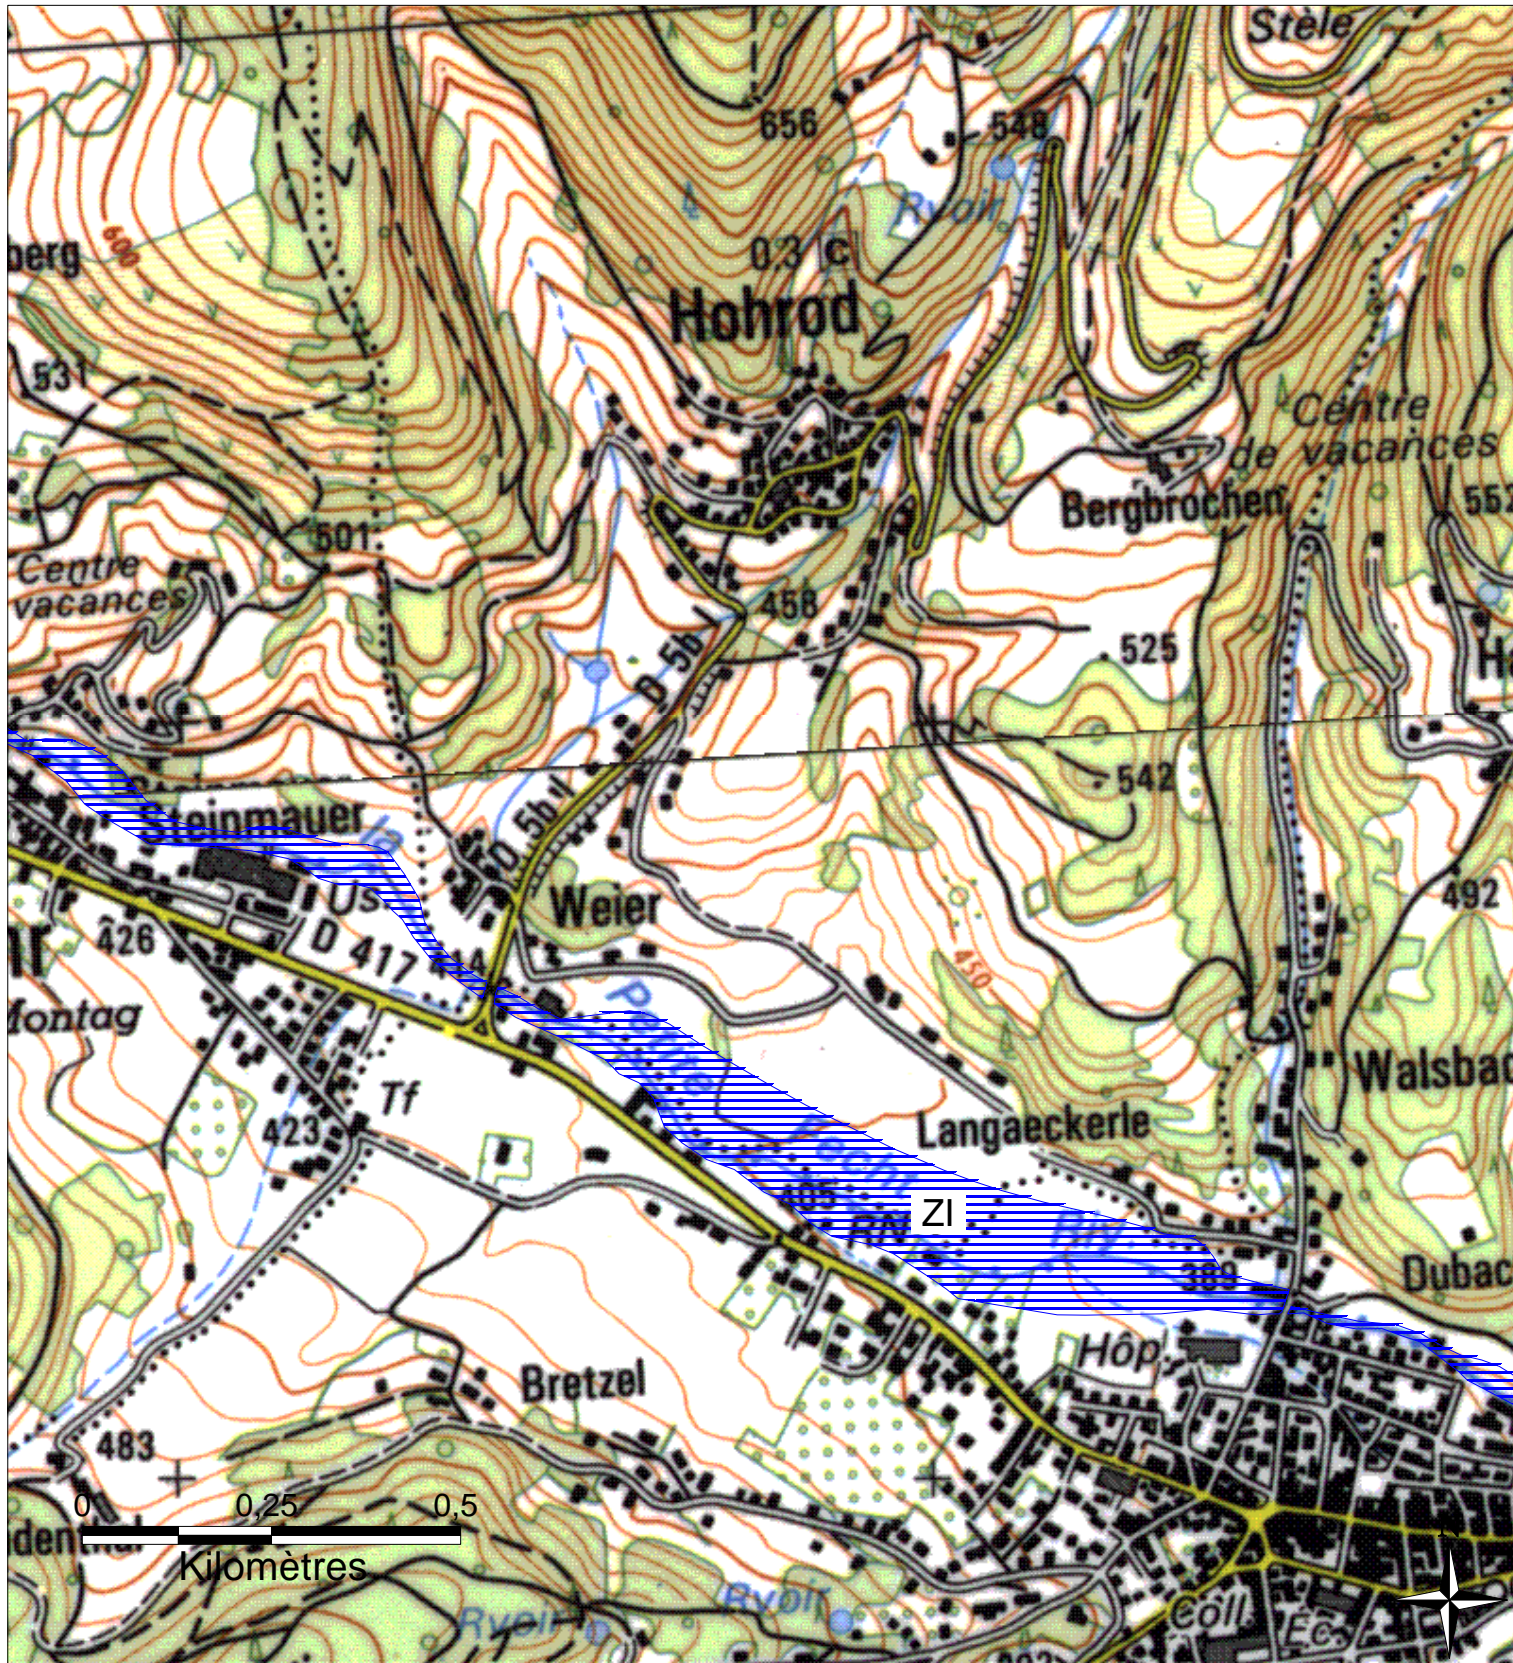

ZONES INONDABLES DANS LE DEPARTEMENT DU HAUT-RHIN

Commune de HOHROD

Préfecture du Haut-Rhin

Direction Départementale
de l'Agriculture et de la Forêt

PPRI de la Fecht approuvé par arrêté préfectoral du 14 mars 2008

-  ZI - Zone inondable par débordement en cas de crue centennale
-  ZIF - Zone inondable par débordement en cas de crue centennale, à risque modéré
-  ZR - Zone inondable en cas de rupture de digue, à risque élevé
-  ZRF - Zone inondable en cas de rupture de digue, à risque modéré
- Digue

Echelle : 1/10 000

Mars 2008